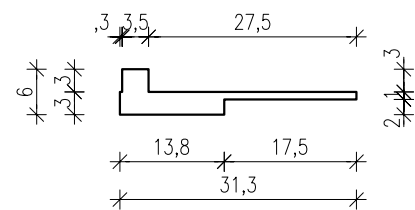

TIP 7 ŠPALETNI

**Antić**  
Know how

ANTIĆ NOVA d.o.o.  
Prilaz Vetva 24  
52220 Labin

SADRŽAJ: TIP 7 ŠPALETNI (TŽ 4 cm)

INOVATOR : RATKO ANTIĆ

PODRŠKA INOVATORU: bacc.ing.aedif. MARIO MARKOVIĆ

MJERILO: 1:10